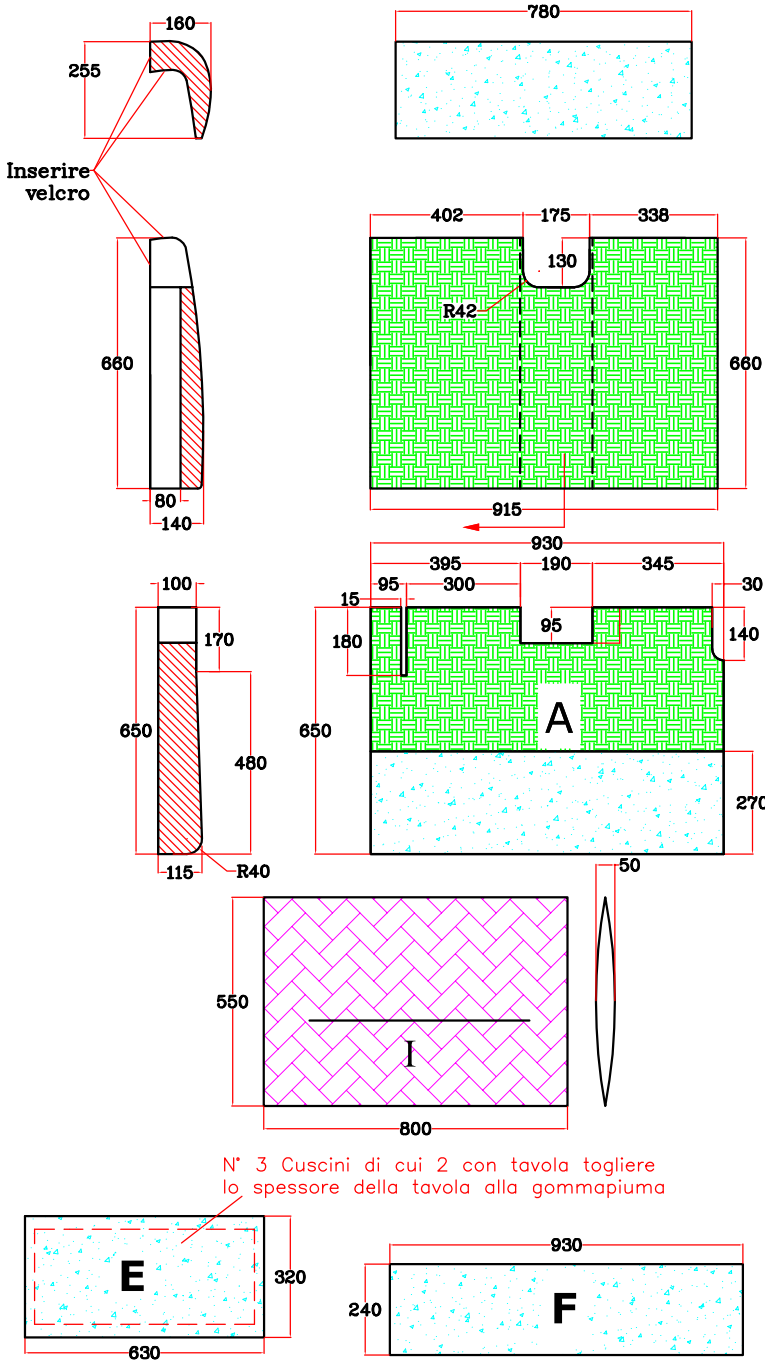

- TESSUTO KISS ME 20
- TESSUTO KISS ME 800
- DIVA PRINT

BORDINO
KISS ME col.800

AUTOCARAVANS RIMOR S.P.A. SEDE Via Piemonte n°3 53036 Poggibonsi SIENA ITALY		Denominazione CUSCINI Seal 12P		Codice 1TAP090342	
TOLLERANZE DI MASSIMA Grado di precisione medio UNI 5307		Caratteristiche gommapiuma Densita' 25 Kg/m ³		Caratteristiche gommapiuma schienali Densita' 21 Kg/m ³	
Produzione -----		Meccanica -----		NOTE Le dimensioni sono riferite al cuscino finito	
PAG 1 di 2		Rev -----		DATA -----	
Disegnato A.PINZUTI		Data 29-01-2016		ESEGUITA DA -----	
Approvato A.PINZUTI		Data 29-01-2016		-----	