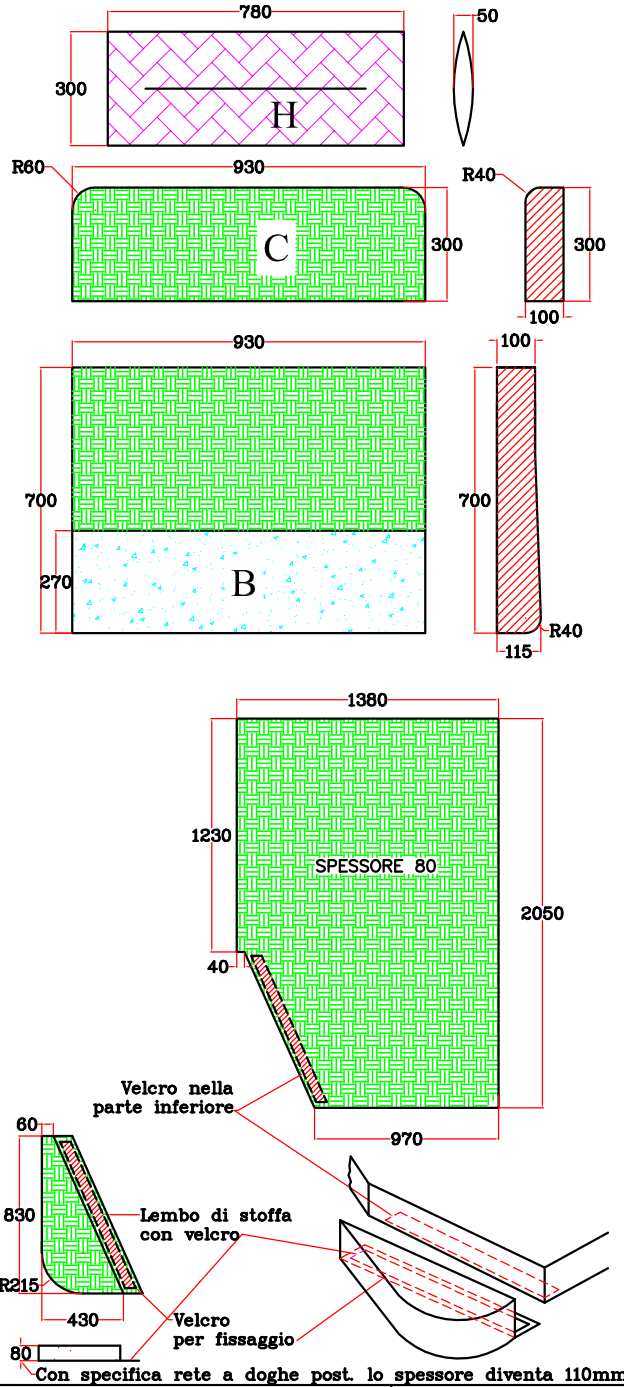

- TESSUTO KISS ME 20
- TESSUTO KISS ME 800
- DIVA PRINT

BORDINO
KISS ME col.800

AUTOCARAVANS RIMOR S.P.A. SEDE Via Piemonte n°3 53036 Poggibonsi SIENA ITALY		Denominazione CUSCINI Seal 12P		Codice 1TAP090342	
TOLLERANZE DI MASSIMA Grado di precisione medio UNI 5307		Caratteristiche gommapiuma Densita' 25 Kg/m ³		Caratteristiche gommapiuma schienali Densita' 21 Kg/m ³	
Produzione -----		Meccanica -----		NOTE Le dimensioni sono riferite al cuscino finito	
PAG 1 di 2		Rev -----		DATA -----	
Disegnato A.PINZUTI		Data 29-01-2016		ESEGUITA DA -----	
Approvato A.PINZUTI		Data 29-01-2016		-----	